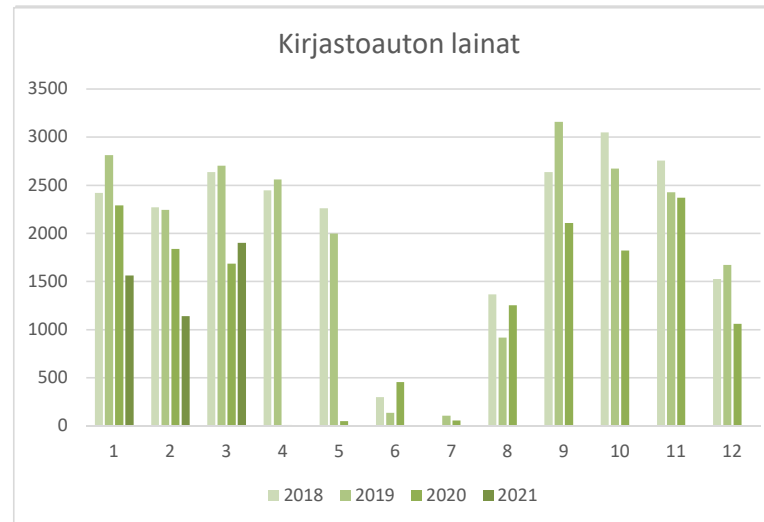

Kirjastoauto	2018	2019	2020	2021
lainat				
Tammikuu	2420	2811	2292	1565
Helmikuu	2270	2246	1840	1142
Maaliskuu	2638	2703	1686	1902
Huhtikuu	2448	2562	9	
Toukokuu	2262	1997	50	
Kesäkuu	300	136	456	
Heinäkuu	8	104	57	
Elokuu	1367	919	1252	
Syyskuu	2635	3158	2106	
Lokakuu	3049	2672	1822	
Marraskuu	2754	2428	2370	
Joulukuu	1525	1674	1060	
Yhteensä	23676	23410	15000	

Kirjastoauto	2018	2019	2020	2021
kävijät				
Tammikuu		922	865	447
Helmikuu		602	534	178
Maaliskuu		925	504	424
Huhtikuu		724	0	
Toukokuu		630	0	
Kesäkuu		0	40	
Heinäkuu		0	0	
Elokuu		383	593	
Syyskuu		930	801	
Lokakuu		917	587	
Marraskuu		779	820	
Joulukuu		540	275	
Yhteensä	6 876	7352	5019