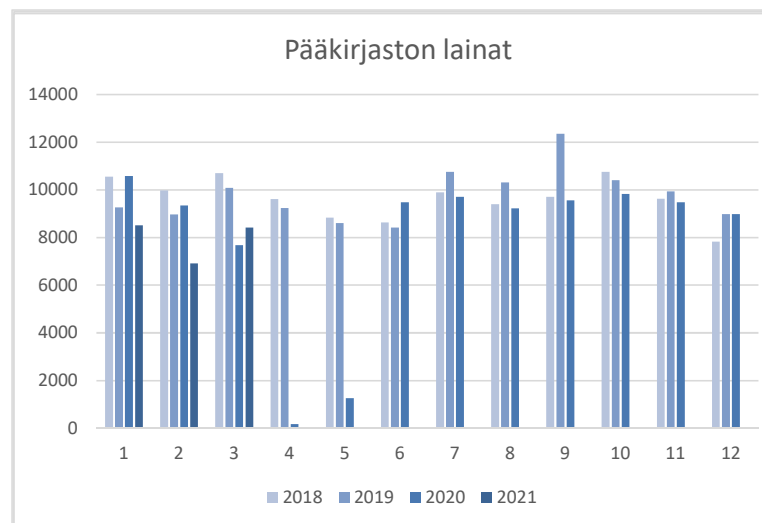

Kuukausitilastot 2021

Kirjasto oli kiinni poikkeusolojen vuoksi 5.2. - 19.2.2021.

Rajoitukset: enint. 10 asiakasta kerrallaan, autossa 1 asiakas kerrallaan alkaen 20.2.

Pääkirjasto	2018	2019	2020	2021
lainat				
Tammikuu	10551	9260	10572	8512
Helmikuu	9981	8972	9349	6915
Maaliskuu	10693	10092	7682	8416
Huhtikuu	9612	9241	182	
Toukokuu	8831	8605	1256	
Kesäkuu	8639	8417	9482	
Heinäkuu	9902	10763	9706	
Elokuu	9395	10310	9219	
Syyskuu	9701	12355	9561	
Lokakuu	10762	10413	9822	
Marraskuu	9633	9939	9474	
Joulukuu	7819	8993	8982	
Yhteensä	115519	117360	95287	

Pääkirjasto	2018	2019	2020	2021
kävijät				
Tammikuu	5051	4431	6284	3269
Helmikuu	4261	4454	4899	1737
Maaliskuu	4944	5034	2773	2417
Huhtikuu	4624	4352	0	
Toukokuu	4263	4337	531	
Kesäkuu	4016	3647	3137	
Heinäkuu	3993	4078	3631	
Elokuu	4500	3405	3206	
Syyskuu	4437	5017	3666	
Lokakuu	5648	4690	4663	
Marraskuu	5326	5119	4105	
Joulukuu	3841	4503	2593	
Yht:	54904	53067	39488	