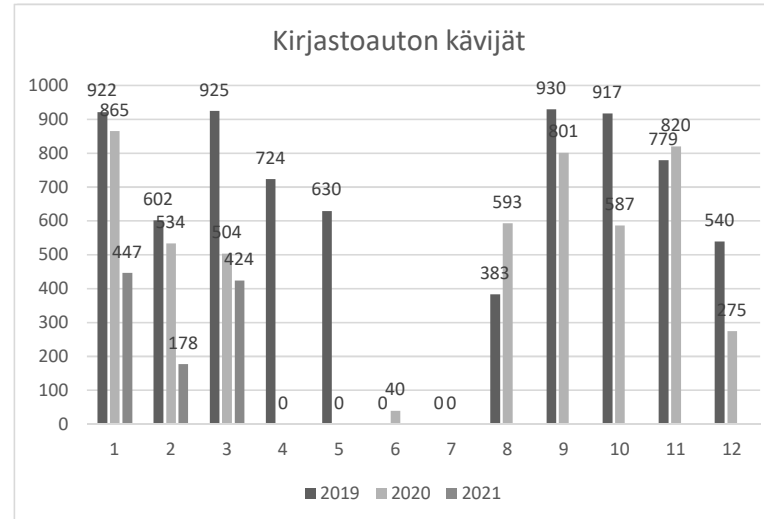

2019 aloitettiin kuukausittainen seuranta, sitä ennen otantaperusteisesti
Joulukuussa otettiin käyttöön asiakasmäärien rajoitukset, max 5 asiakasta kerrallaan