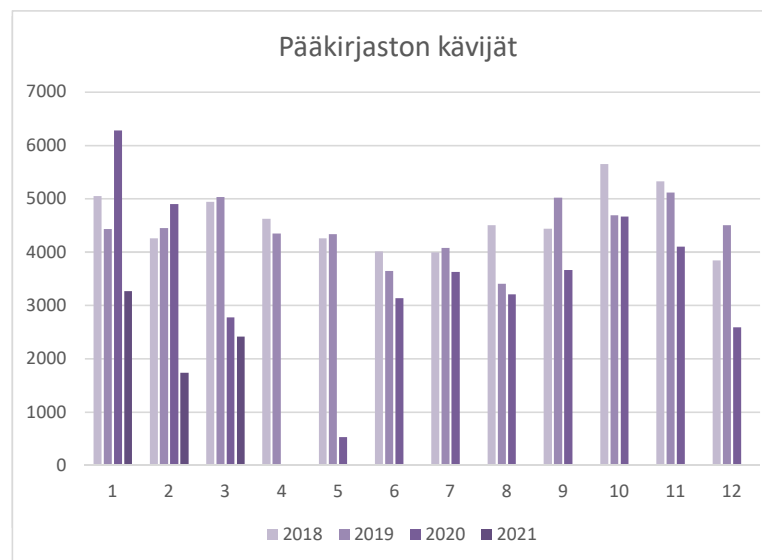

Kuukausitilastot 2021

Kirjasto oli kiinni poikkeusolojen vuoksi 5.2. - 19.2.2021.

Rajoitukset: enint. 10 asiakasta kerrallaan, autossa 1 asiakas kerrallaan alkaen 20.2.

Pääkirjasto	2018	2019	2020	2021
lainat				
Tammikuu	10551	9260	10572	8512
Helmikuu	9981	8972	9349	6915
Maaliskuu	10693	10092	7682	8416
Huhtikuu	9612	9241	182	
Toukokuu	8831	8605	1256	
Kesäkuu	8639	8417	9482	
Heinäkuu	9902	10763	9706	
Elokuu	9395	10310	9219	
Syyskuu	9701	12355	9561	
Lokakuu	10762	10413	9822	
Marraskuu	9633	9939	9474	
Joulukuu	7819	8993	8982	
Yhteensä	115519	117360	95287	

Pääkirjasto	2018	2019	2020	2021
kävijät				
Tammikuu	5051	4431	6284	3269
Helmikuu	4261	4454	4899	1737
Maaliskuu	4944	5034	2773	2417
Huhtikuu	4624	4352	0	
Toukokuu	4263	4337	531	
Kesäkuu	4016	3647	3137	
Heinäkuu	3993	4078	3631	
Elokuu	4500	3405	3206	
Syyskuu	4437	5017	3666	
Lokakuu	5648	4690	4663	
Marraskuu	5326	5119	4105	
Joulukuu	3841	4503	2593	
Yht:	54904	53067	39488	