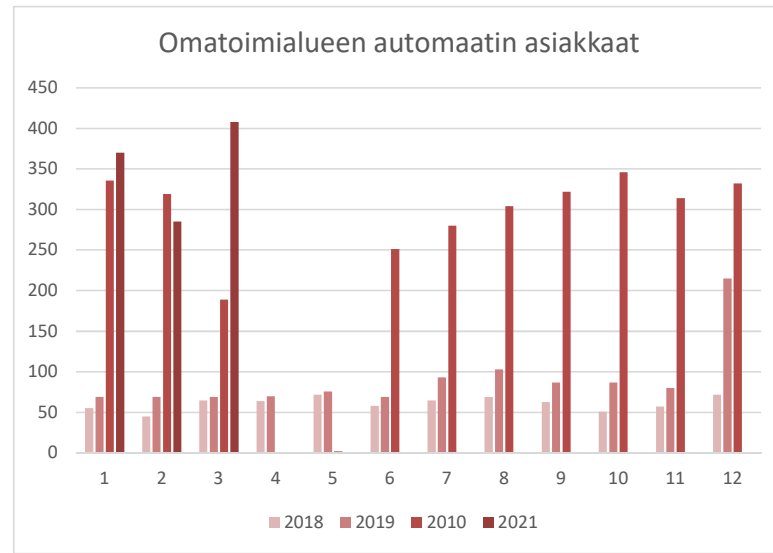

Omatomialue	2018	2019	2020	2021
automaatti				
asiakkaat				
Tammikuu	55	69	336	370
Helmikuu	45	69	319	285
Maaliskuu	65	69	189	408
Huhtikuu	64	70	0	
Toukokuu	72	76	2	
Kesäkuu	58	69	251	
Heinäkuu	65	93	280	
Elokuu	69	103	304	
Syyskuu	63	87	322	
Lokakuu	51	87	346	
Marraskuu	57	80	314	
Joulukuu	72	215	332	
Yhteensä	736	1087	2995