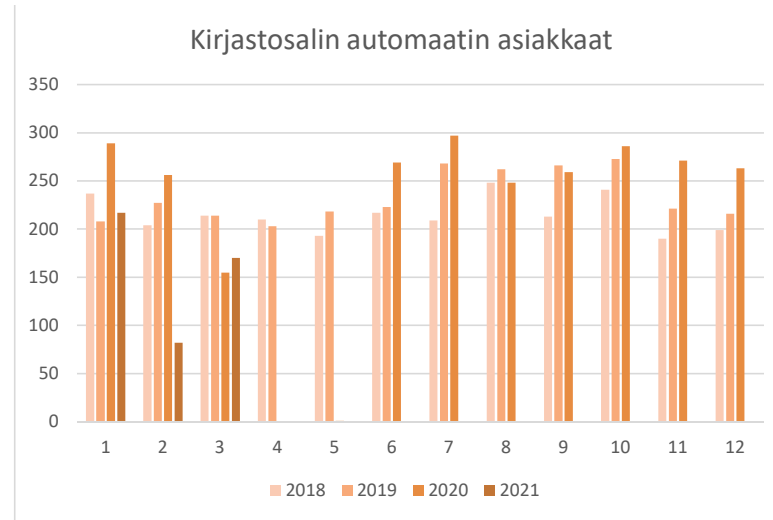

Kirjastosali	2018	2019	2020	2021
automaatti				
asiakkaat				
Tammikuu	237	208	289	217
Helmikuu	204	227	256	82
Maaliskuu	214	214	155	170
Huhtikuu	210	203	0	
Toukokuu	193	218	1	
Kesäkuu	217	223	269	
Heinäkuu	209	268	297	
Elokuu	248	262	248	
Syyskuu	213	266	259	
Lokakuu	241	273	286	
Marraskuu	190	221	271	
Joulukuu	199	216	263	
Yhteensä	2575	2799	2594